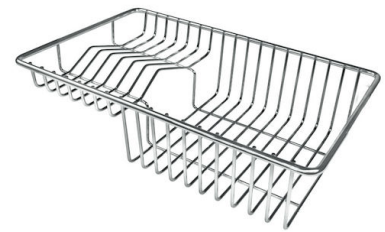

## ACCESSOIRES OPTIONNELS

**CUVETTE PERFOREE INOX**  
A154 F00

\* uniquement en combinaison avec  
l'accessoire A644 F04

**CUVETTE PERFOREE POUR EVIERS  
RIVA**

A156 F00

**GRILLE POR.ASSIETTES INOX**  
mm214x379

A100 C03

\* uniquement en combinaison avec  
l'accessoire A644 A01

**GRILLE PORTE-ASSIETTES INOX  
25x35**

A100 A54

\* uniquement en combinaison avec  
l'accessoire A644 F04

**PLANCHE DE DECOUPE BOIS POUR  
EVIERS RIVA**