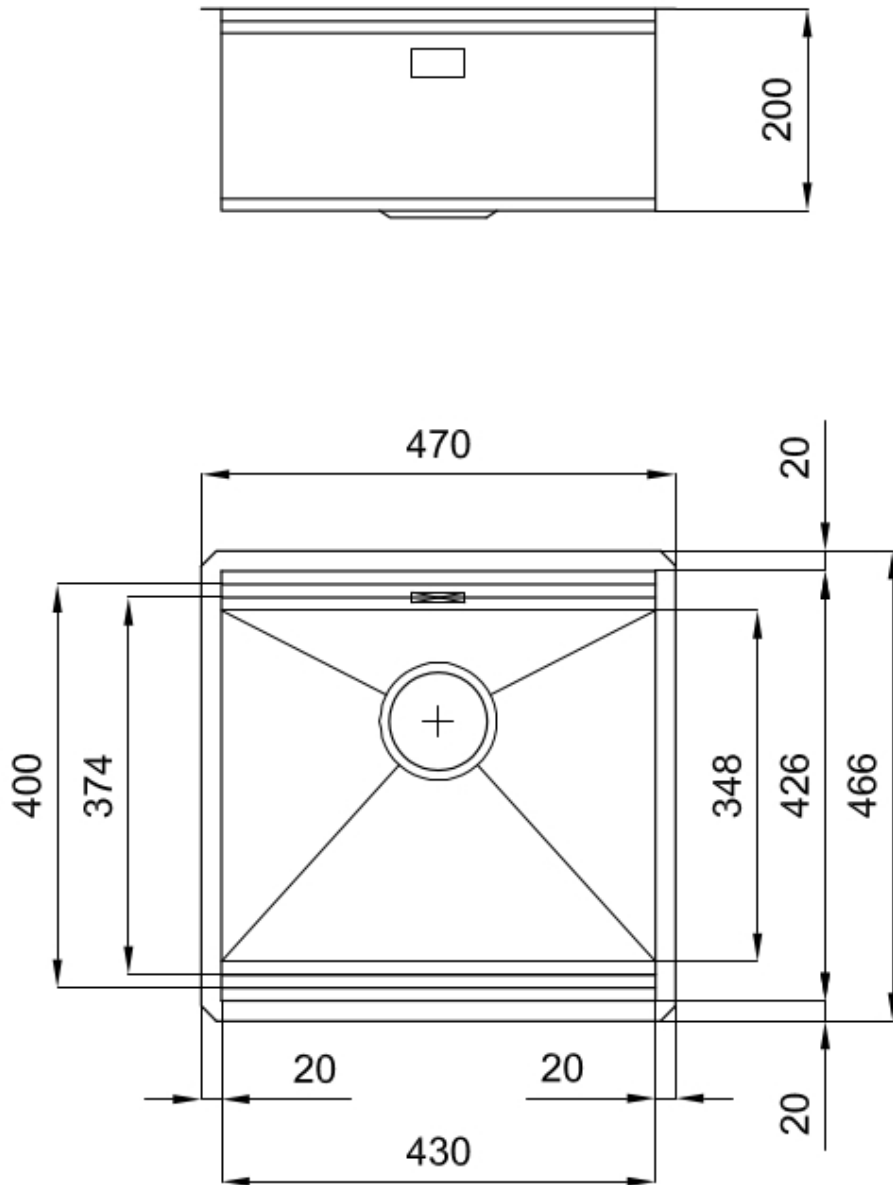

DESSINS TECHNIQUES